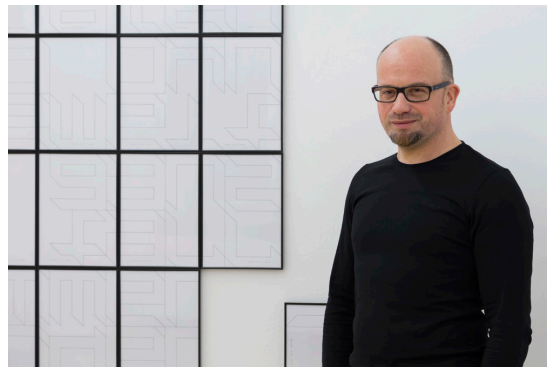

KUNSTradln in Millstatt

THOMAS LAUBENBERGER-PLETZER

1969 geboren in Kitzbühel
1990-94 Studium Philosophie und Kunstgeschichte Universität Wien,
1993-97 Studium und Diplom Akademie der Bildenden Künste Wien Bildhauerei bei Miche-
langelo Pistoletto, lebt und arbeitet in Wien.