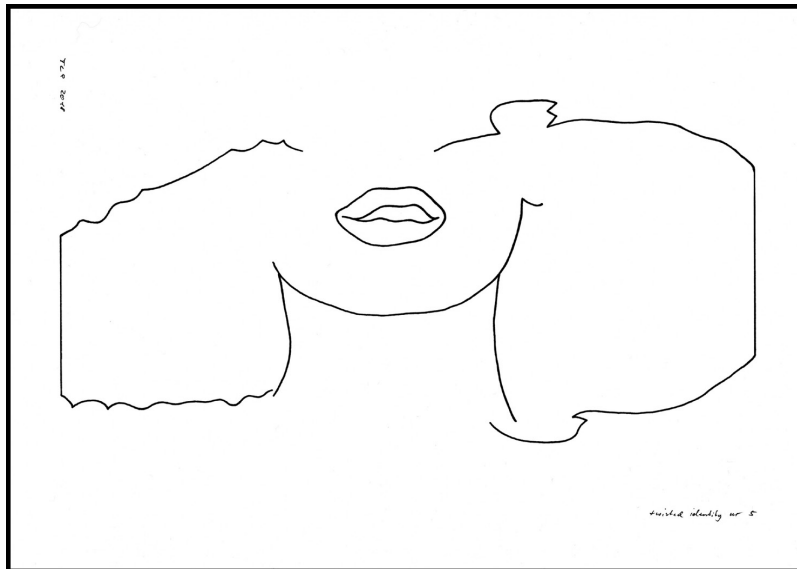

Thomas Laubenberger-Pletzer

3

„twisted identity“ - 11 Einzelarbeiten
Pigmentliner auf Papier
DIN A4 gerahmt
2017
gesamt 6.200 €
Stift Millstatt-Mottozimmer