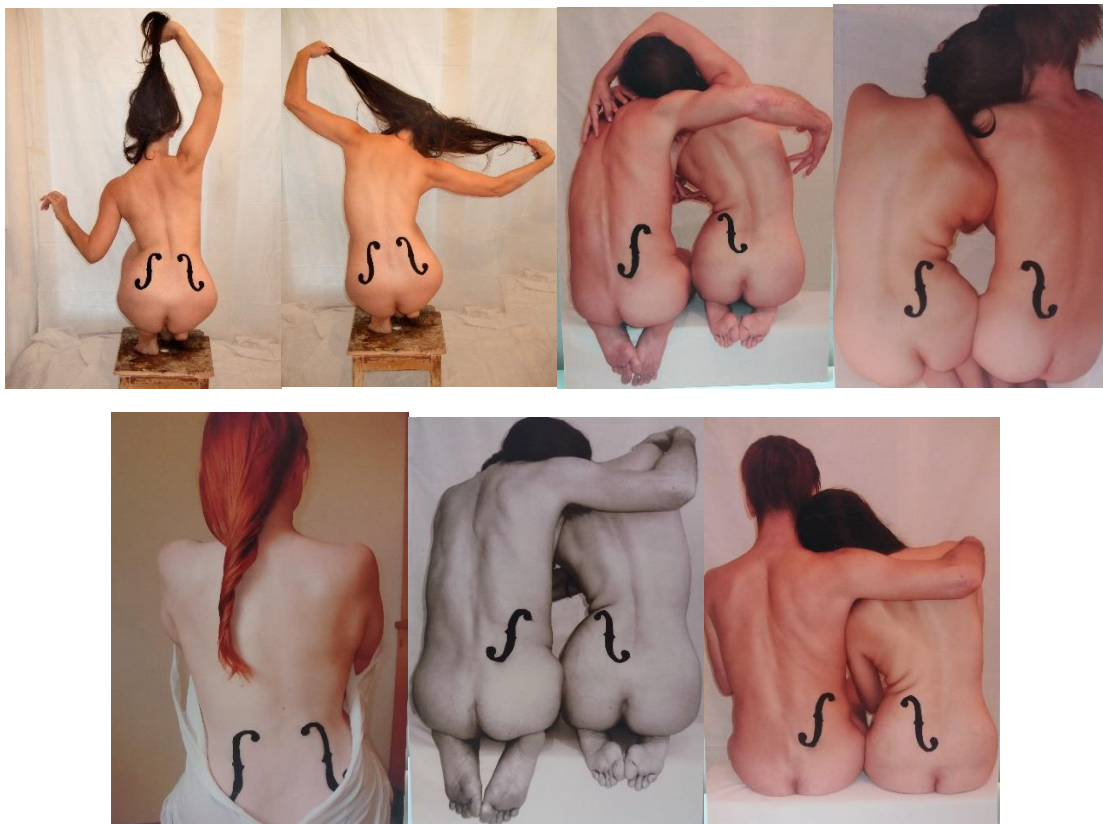

KlangKörper (Hommage an Man Ray)

Foto Print auf Alu

100 x 72,5 cm

€ 585,-

Kräuterstube Schlieber – Obermillstatt

Kleinformat (Foto Print auf Alu) erhältlich im KUNSTradln Galerie